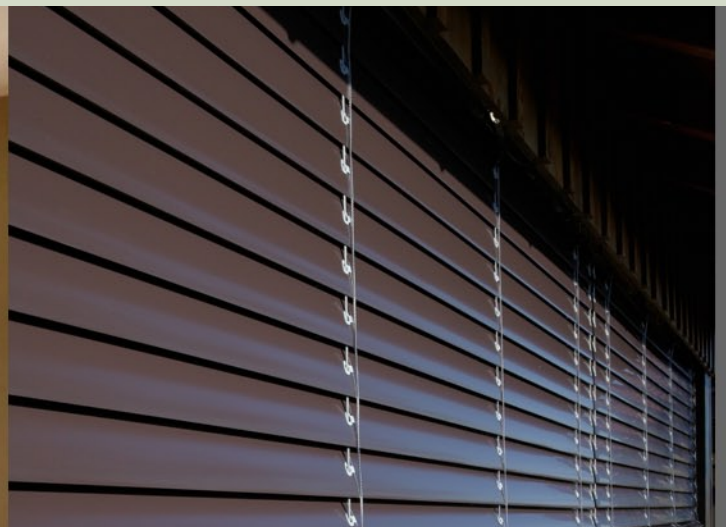

Tous nos cadres sont donc soudés. Ils apportent une solidité et une résistance renforcée à l'épreuve du climat. Un thermo-laquage effectué après la soudure des angles apporte un niveau de finition incomparable.

Volets battants Aluminium

BBA
baud-bois-alu
Fabricant depuis
1960

Volets roulants

Brises soleil orientables et empilables

Un large choix de coloris

Le choix de la couleur est un élément important.

Afin que l'aluminium extérieur s'accorde avec vos façades et le caractère du bâtiment, nous vous proposons un large choix de coloris (plus de 37), des coloris faux-bois (6 teintes), disponibles en finition brillante, semi-brillante et mat. Des échantillons sont prêtés à la demande du client.